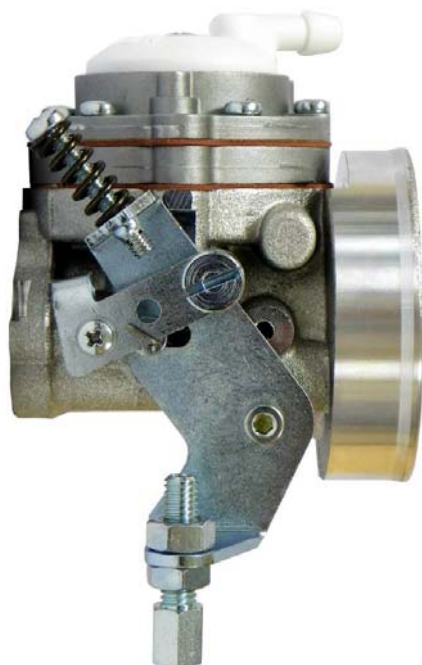

GASZUG HALTERUNG UND BEGRENZUNG - BRACKET CABLE & LIMITER

ALTERNATIVE

ZUSÄTZLICHER ENDSCHALLDÄMDFER - ADDITIONAL EHXAUST SILENCER

MARKIERUNG IAME / IAME MARKING